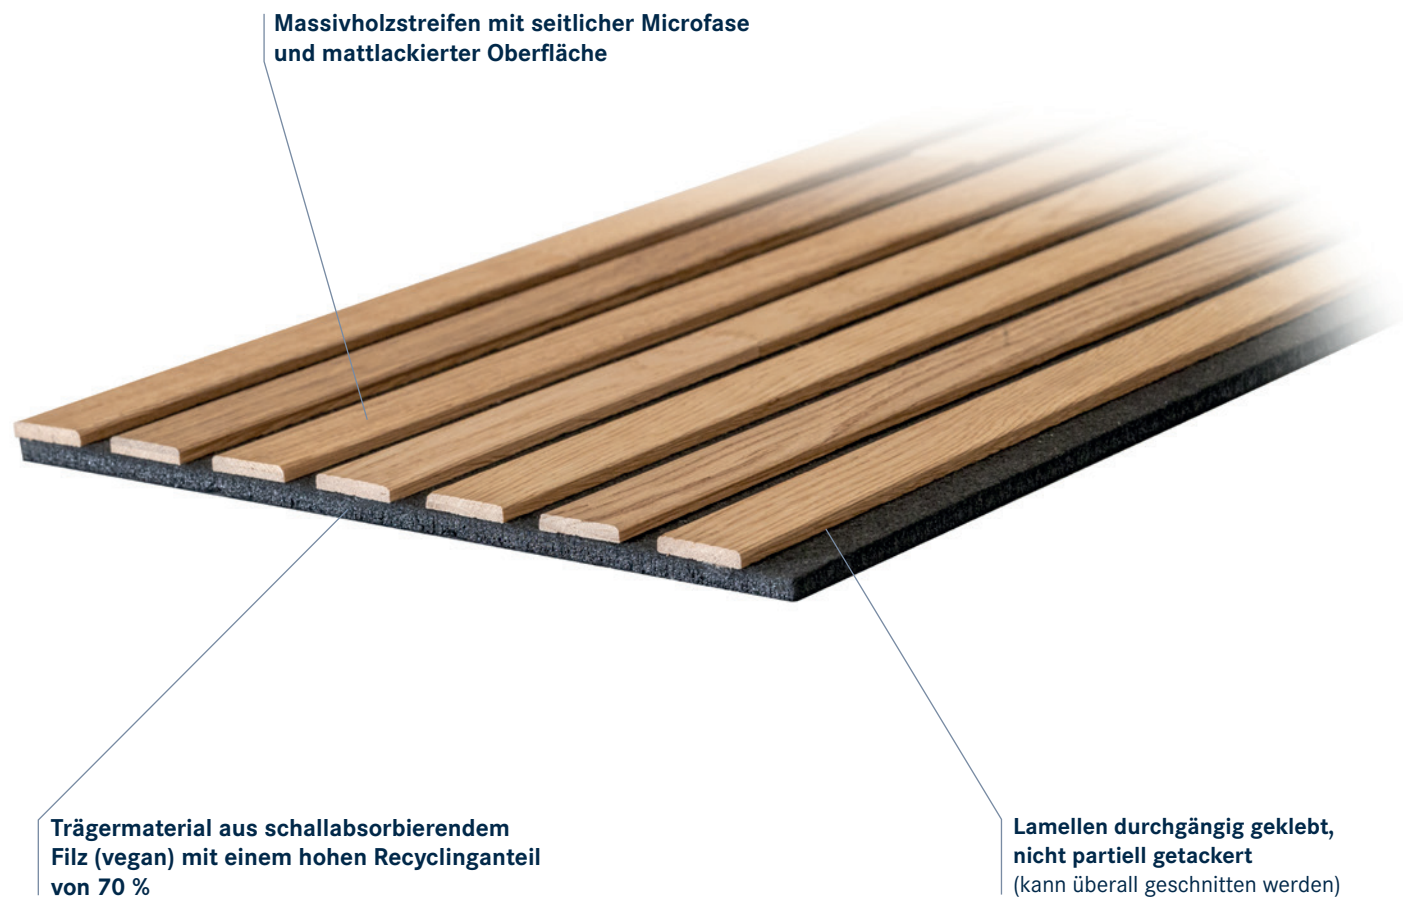

**ACOUSTIC  
SENSE**   
**WOOD**

Massivholzstreifen mit seitlicher Microfase  
und mattlackierter Oberfläche

Trägermaterial aus schallabsorbierendem  
Filz (vegan) mit einem hohen Recyclinganteil  
von 70 %

Lamellen durchgängig geklebt,  
nicht partiell getackert  
(kann überall geschnitten werden)

**Höchste Absorberklasse möglich:**

Auf Holzlattung mit Dämmung 40 mm: Absorberklasse A – 95 % Schallabsorption  
Auf Holzlattung:  
Absorberklasse C – 65 % Schallabsorption  
Auf Wand geklebt:  
Absorberklasse D – 30 % Schallabsorption

**Akustikpaneele Acoustic Sense WOOD**

- 8 mm Filz-Trägerplatte	- Stärke: 13 mm
- ca. 5 mm Massivholzstreifen (Breite: 31 mm)	- Breite: 330 mm
- Oberfläche mattlackiert	- Länge: 2600 mm

Eiche pure / gebürstet / mattlackiert

## ACOUSTIC SENSE WOOD: WANDGESTALTUNG MIT SCHALL-EFFEKT!

Ein natürliches und funktionales Gestaltungselement für Ihr Zuhause: Charakterstarkes Massivholz und hochwertiger Filz bilden ein attraktives Wandpaneel, das gleichzeitig die Akustik im Raum erheblich verbessert! Besonders in modernen Wohnumgebungen, in denen Textilien wie Vorhänge oder Teppiche nur sparsam eingesetzt werden, sorgen schalldämmende Akustikpaneele für eine spürbar angenehmere Raumatmosphäre – inklusive mehr Ruhe und besserer Sprachverständlichkeit. Die Filzrückwand aus veganem Filz schluckt je nach Art der Verlegung bis zu 95 % des Raumschalls. Für eine wirksame Schalldämmung reicht dabei eine partielle Verlegung an der Wand bereits aus.