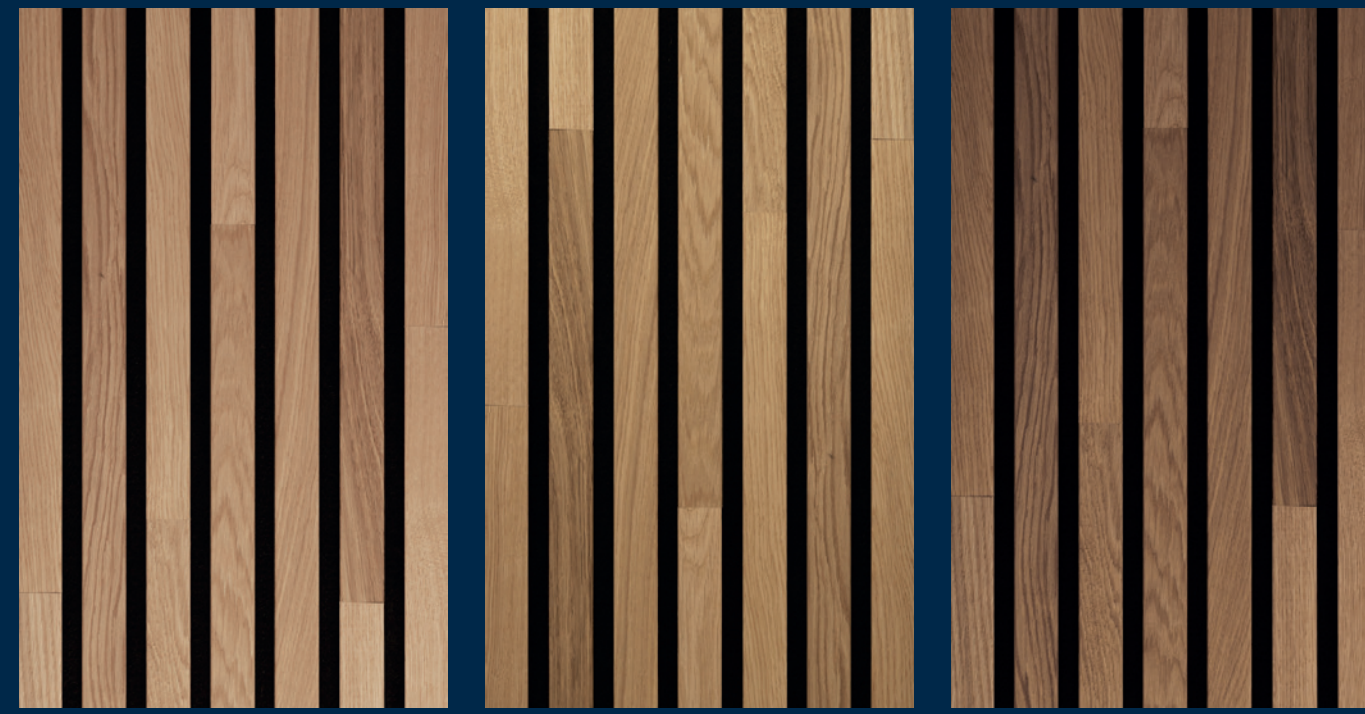

Lamellen durchgängig geklebt,  
nicht partiell getackert  
(kann überall geschnitten werden)

**Höchste Absorberklasse möglich:**

Auf Holzlattung mit Dämmung 40 mm: Absorberklasse A – 95 % Schallabsorption  
Auf Holzlattung:  
Absorberklasse C – 65 % Schallabsorption  
Auf Wand geklebt:  
Absorberklasse D – 30 % Schallabsorption

**Akustikpaneele Acoustic Sense WOOD**

- 8 mm Filz-Trägerplatte	- Stärke: 13 mm
- ca. 5 mm Massivholzstreifen (Breite: 31 mm)	- Breite: 330 mm
- Oberfläche mattlackiert	- Länge: 2600 mm

Eiche pure / gebürstet / mattlackiert

Eiche natur / gebürstet / mattlackiert

Eiche braun / gebürstet / mattlackiert

© 2023 by Hain Natur-Böden GmbH  
Farb- und Strukturabweichungen sind durch  
die drucktechnische Wiedergabe möglich,  
Irrtum und Änderung vorbehalten.